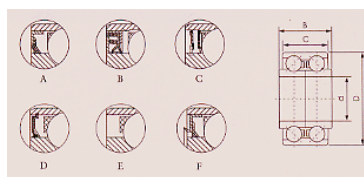

Wheel Hub Ball Bearing

Seleccione	Consulta	Cojinete de rueda No	Dimensiones (mm)			C Solicitud
			d	D	B	
DAC255200206A	25	52	20.6	20.6	Fiat, Seat	
DAC25520037	25	52	37	37	Renault, Peugeot, Citroen	
DAC255200206	25	52	20.6	20.6	Fiat, Seat	
DAC25520043	25	52	43	43	Renault, Peugeot, Citroen	
DAC25550043	25	55	43	43	Renault, Peugeot, Citroen	
DAC27600050	27	60	50	50	Nissan	
DAC28580042	28	58	42	42	27BWD01J	
DAC28610042	28	61	42	42	TOYOTA	
DAC30600037	30	60	37	37	Fiat, Lada, Lancia, Seat, Volvo	
DAC30600337	30	60.03	37	37	Fiat, Lada, Lancia, Seat, Volvo	
DAC30630042	30	63	42	42	30BWD01A	
DAC30640042	30	64	42	42	34BWD03	
DAC30650021	30	65	21	21		
DAC32720345	32	72.03	45	45		
DAC34620037	34	62	37	37	IR-8051	
DAC34640037	34	64	37	37	Volkswagen, Lada, Opel, Chrysler	
DAC34660037	34	66	37	37	Opel, Vauxhall	

Wheel Hub Ball Bearing

DAC35640037	35	64	37	37	510014
DAC35650035	35	65	35	35	Renault
DAC35660032	35	66	32	32	Citroen
DAC35660033	35	66	33	33	Volkswagen
DAC35660037	35	66	37	37	Volkswagen
DAC35680037	35	68	37	37	Fiat, Lancia, Seat, Volvo
DAC35680233/30	35	68.02	33	30.00	Nissan, Zastava
DAC35720028	35	72	28	28	
DAC35720228	35	72.02	28	28	Citroen, Peugeot, Renault, Simea
DAC35720033	35	72	33	33	Citroen, Peugeot
DAC35720433	35	72.04	33	33	Fiat, Lancia
DAC35720233/31	35	72.02	33	31	35BWD08A
DAC39720037	39	72	37	37	BMW, Opel, Ford, Bedford, Vauxhall