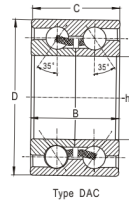

Hub Unit Bearing

Seleccione	Consulta	Designaciones de rodamientos	d	D	B	C	F	GRAMO	norte	yo
DAC3006037	30	60	37	37	-	-	-	-	-	-
DAC3005526	30	55	26	26	-	-	-	-	-	-
DAC3406237	34	62	37	37	-	-	-	-	-	-
DAC3406637	34	66	37	37	-	-	-	-	-	-
DAC3406437	34	64	37	37	-	-	-	-	-	-
DAC3506437	35	64	37	37	-	-	-	-	-	-
DAC3506535	35	65	35	35	-	-	-	-	-	-
DAC3506637	35	66	37	37	-	-	-	-	-	-
DAC3506837	35	68	37	37	-	-	-	-	-	-
DAC3506633	35	66	33	33	-	-	-	-	-	-
DAC3906837	39	68	37	37	-	-	-	-	-	-
DAC3507234	35	72	34	34	-	-	-	-	-	-
DAC3707237	37	72	37	37	-	-	-	-	-	-
DAC3807038	38	70	38	38	-	-	-	-	-	-
DAC3807450	38	74	50	50	-	-	-	-	-	-
DAC3906837	39	68	37	37	-	-	-	-	-	-
DAC3907237	39	72	37	37	-	-	-	-	-	-
DAC4007537	40	75	37	37	-	-	-	-	-	-
DAC4808030	40	80	30.2	30.2	-	-	-	-	-	-
DAC4008240	40	82	40	40	-	-	-	-	-	-

Hub Unit Bearing

DAC4007237	40	72	37	37	-	-	-	-
DAC4207639	42	76	39	39	-	-	-	-
DAC4208439	42	84	39	39	-	-	-	-
DAC4207537	42	75	37	37	-	-	-	-
DAC4208237	42	82	37	37	-	-	-	-
DAC4208236	42	82	36	36	-	-	-	-
DAC4308237	43	82	37	37	-	-	-	-
DAC4508237	45	82	37	37	-	-	-	-
DU2505237	25	52	37	37	-	-	-	-
DU3506437	35	64	37	37	-	-	-	-