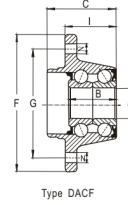

Hub Unit Bearing

Seleccione	Consulta	Designaciones de rodamientos	d	D	B	C	F	GRAMO	norte	yo
DAC3006037	30	60	37	37	-	-	-	-	-	-
DAC3005526	30	55	26	26	-	-	-	-	-	-
DAC3406237	34	62	37	37	-	-	-	-	-	-
DAC3406637	34	66	37	37	-	-	-	-	-	-
DAC3406437	34	64	37	37	-	-	-	-	-	-
DAC3506437	35	64	37	37	-	-	-	-	-	-
DAC3506535	35	65	35	35	-	-	-	-	-	-
DAC3506637	35	66	37	37	-	-	-	-	-	-
DAC3506837	35	68	37	37	-	-	-	-	-	-
DAC3506633	35	66	33	33	-	-	-	-	-	-
DAC3906837	39	68	37	37	-	-	-	-	-	-
DAC3507234	35	72	34	34	-	-	-	-	-	-
DAC3707237	37	72	37	37	-	-	-	-	-	-
DAC3807038	38	70	38	38	-	-	-	-	-	-
DAC3807450	38	74	50	50	-	-	-	-	-	-
DAC3906837	39	68	37	37	-	-	-	-	-	-
DAC3907237	39	72	37	37	-	-	-	-	-	-
DAC4007537	40	75	37	37	-	-	-	-	-	-
DAC4808030	40	80	30.2	30.2	-	-	-	-	-	-
DAC4008240	40	82	40	40	-	-	-	-	-	-

Hub Unit Bearing

DAC4007237	40	72	37	37	-	-	-	-
DAC4207639	42	76	39	39	-	-	-	-
DAC4208439	42	84	39	39	-	-	-	-
DAC4207537	42	75	37	37	-	-	-	-
DAC4208237	42	82	37	37	-	-	-	-
DAC4208236	42	82	36	36	-	-	-	-
DAC4308237	43	82	37	37	-	-	-	-
DAC4508237	45	82	37	37	-	-	-	-
DU2505237	25	52	37	37	-	-	-	-
DU3506437	35	64	37	37	-	-	-	-