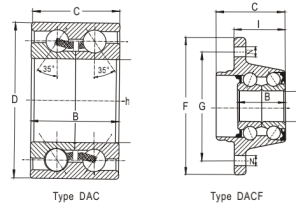

Hub Unit Bearing

Seleccione	Consulta	Designaciones de rodamientos	d	D	B	C	F	GRAMO	norte	yo
DAC3006037	30	60	37	37	-	-	-	-	-	-
DAC3005526	30	55	26	26	-	-	-	-	-	-
DAC3406237	34	62	37	37	-	-	-	-	-	-
DAC3406637	34	66	37	37	-	-	-	-	-	-
DAC3406437	34	64	37	37	-	-	-	-	-	-
DAC3506437	35	64	37	37	-	-	-	-	-	-
DAC3506535	35	65	35	35	-	-	-	-	-	-
DAC3506637	35	66	37	37	-	-	-	-	-	-
DAC3506837	35	68	37	37	-	-	-	-	-	-
DAC3506633	35	66	33	33	-	-	-	-	-	-
DAC3906837	39	68	37	37	-	-	-	-	-	-
DAC3507234	35	72	34	34	-	-	-	-	-	-
DAC3707237	37	72	37	37	-	-	-	-	-	-
DAC3807038	38	70	38	38	-	-	-	-	-	-
DAC3807450	38	74	50	50	-	-	-	-	-	-
DAC3906837	39	68	37	37	-	-	-	-	-	-
DAC3907237	39	72	37	37	-	-	-	-	-	-
DAC4007537	40	75	37	37	-	-	-	-	-	-
DAC4808030	40	80	30.2	30.2	-	-	-	-	-	-
DAC4008240	40	82	40	40	-	-	-	-	-	-

Hub Unit Bearing

DAC4007237	40	72	37	37	-	-	-	-
DAC4207639	42	76	39	39	-	-	-	-
DAC4208439	42	84	39	39	-	-	-	-
DAC4207537	42	75	37	37	-	-	-	-
DAC4208237	42	82	37	37	-	-	-	-
DAC4208236	42	82	36	36	-	-	-	-
DAC4308237	43	82	37	37	-	-	-	-
DAC4508237	45	82	37	37	-	-	-	-
DU2505237	25	52	37	37	-	-	-	-
DU3506437	35	64	37	37	-	-	-	-