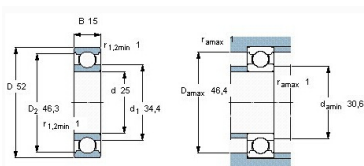

W Series (Ball-ball Type)

Seleccione	Consulta	Domestic models	NSK	FAG	Dimension (inch)		
					A	B	C D
WIB163073	885154	W2289	2.89	0.16	1.2	0.6267	
WIB163083	885165	W2325	3.25	0.16	1.56	0.6267	
WIB163090	-	W2355-3	3.55	0.67	1.35	0.6267	
WIB163093	885330	W2366	3.66	0.73	1.4	0.6267	
WIB163094	-	W2371	3.71	0.69	1.5	0.6267	
WIB163096	-	W2375-3	3.76	0.56	1.67	0.6267	
WIB163098	885307	W2385	3.86	0.67	1.66	0.6267	
WIB1630102	885321	W2401-3	4.02	0.67	1.82	0.6267	
WIB1630103	885140	W2406-1	4.06	0.92	1.61	0.6267	
WIB1630105	885329	W2415-1	4.15	0.8	1.82	0.6267	
WIB1630106	885097	W2417-2	4.17	0.81	1.83	0.6267	
WIB1630109	885107B	W2431	4.31	0.58	2.2	0.6267	
WIB1630110	885332	W2434	4.35	0.84	1.97	0.6267	
WIB1630110A	885332	W2434-1	4.35	0.84	1.97	0.6267	
WIB1630111	885528	W2435	4.36	0.77	2.06	0.6267	
WIB1630112	885167	W2439	4.39	0.94	1.92	0.6267	
WIB1630112A	885167D	W2440-4	4.4	1.15	1.72	0.6267	
WIB1630112B	-	W2441-1	4.41	1.06	1.82	0.6267	
WIB1630114A	885156	W2446	4.47	1.08	1.86	0.6267	
WIB1630116	885337A	W2454	4.55	0.81	2.21	0.6267	
WIB1630116A	885162	W2456	4.56	1.1	1.93	0.6267	
WIB1630116B	-	W2456-1	4.57	1.07	1.97	0.6267	

W Series (Ball-ball Type)

WIB1630119	885118	W2468	4.69	1.47	1.69	0.6267
WIB1630119A	-	W2468-1	4.69	1.47	1.69	0.6267
WIB1630120	885221	W2472	4.72	1.44	1.75	0.6267
WIB1630121	885222	W2475	4.75	1.5	1.72	0.6267
WIB1630121A	885105	W2476-2	4.76	1.16	2.07	0.6267
WIB1630122D	885476	W2481	4.81	1.34	1.94	0.6267
WIB1630122B	885168C-1	W2481-1	4.81	1.13	2.16	0.6267
WIB1630123	-	W2485	4.85	0.77	2.56	0.6267