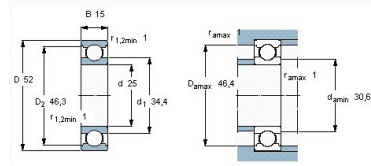

W Series (Ball-ball Type)

Seleccione	Consulta	Domestic models	NSK	FAG	Dimension (inch)		
					A	B	C D
WIB163073	885154	W2289	2.89	0.16	1.2	0.6267	
WIB163083	885165	W2325	3.25	0.16	1.56	0.6267	
WIB163090	-	W2355-3	3.55	0.67	1.35	0.6267	
WIB163093	885330	W2366	3.66	0.73	1.4	0.6267	
WIB163094	-	W2371	3.71	0.69	1.5	0.6267	
WIB163096	-	W2375-3	3.76	0.56	1.67	0.6267	
WIB163098	885307	W2385	3.86	0.67	1.66	0.6267	
WIB1630102	885321	W2401-3	4.02	0.67	1.82	0.6267	
WIB1630103	885140	W2406-1	4.06	0.92	1.61	0.6267	
WIB1630105	885329	W2415-1	4.15	0.8	1.82	0.6267	
WIB1630106	885097	W2417-2	4.17	0.81	1.83	0.6267	
WIB1630109	885107B	W2431	4.31	0.58	2.2	0.6267	
WIB1630110	885332	W2434	4.35	0.84	1.97	0.6267	
WIB1630110A	885332	W2434-1	4.35	0.84	1.97	0.6267	
WIB1630111	885528	W2435	4.36	0.77	2.06	0.6267	
WIB1630112	885167	W2439	4.39	0.94	1.92	0.6267	
WIB1630112A	885167D	W2440-4	4.4	1.15	1.72	0.6267	
WIB1630112B	-	W2441-1	4.41	1.06	1.82	0.6267	
WIB1630114A	885156	W2446	4.47	1.08	1.86	0.6267	
WIB1630116	885337A	W2454	4.55	0.81	2.21	0.6267	
WIB1630116A	885162	W2456	4.56	1.1	1.93	0.6267	
WIB1630116B	-	W2456-1	4.57	1.07	1.97	0.6267	

W Series (Ball-ball Type)

WIB1630119	885118	W2468	4.69	1.47	1.69	0.6267
WIB1630119A	-	W2468-1	4.69	1.47	1.69	0.6267
WIB1630120	885221	W2472	4.72	1.44	1.75	0.6267
WIB1630121	885222	W2475	4.75	1.5	1.72	0.6267
WIB1630121A	885105	W2476-2	4.76	1.16	2.07	0.6267
WIB1630122D	885476	W2481	4.81	1.34	1.94	0.6267
WIB1630122B	885168C-1	W2481-1	4.81	1.13	2.16	0.6267
WIB1630123	-	W2485	4.85	0.77	2.56	0.6267