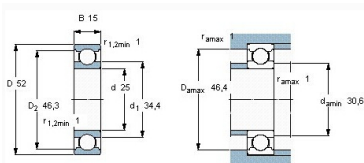

## W-S Series (Ball-ball Type)

Seleccione	Consulta	Domestic models	NSK	FAG	Dimension (inch)				D2 S2
					A	B	C	D	
WIB163085	885122	W2334S	3.35	0.51	1.3	0.6267	0.474	1.18	
WIB163088	-	W2346-1S	3.47	0.49	1.45	0.6267	0.4739	1.33	
WIB163088A	-	W2346-2S	3.47	0.56	1.38	0.6267	0.4739	1.28	
WIB163090	-	W2355S	3.55	0.61	1.41	0.6267	0.4739	1.33	
WIB163092	-	W2364-5S	3.64	0.65	1.46	0.6267	0.4739	1.36	
WIB163092A	885477	W2364S	3.64	0.99	1.12	0.6267	0.4739	1.02	
WIB163093	-	W2366-1S	3.66	0.65	1.49	0.6267	0.4739	1.33	
WIB163099	885474	W2387S	3.88	0.89	1.46	0.6267	0.4739	1.32	
WIB1630100A	-	W2394S	3.95	0.84	1.58	0.6267	0.4739	1.44	
WIB1630101	-	W2397S	3.98	0.98	1.46	0.6267	0.4739	1.36	
WIB1630102A	885147	W2404S	4.04	0.88	1.63	0.6267	0.4739	1.5	
WIB1630103	-	W2405-1S	4.05	0.65	1.87	0.6267	0.4739	1.69	
WIB1630105C	BWF30-15-A-RR6	W2415-1S	4.15	0.93	1.7	0.6267	0.4739	1.56	
WIB1630106	-	W2417S	4.17	1.18	1.46	0.6267	0.4739	1.32	
WIB1630106A	-	W2418-3S	4.18	0.73	1.92	0.6267	0.4739	1.61	
WIB1630107	-	W2420-1S	4.2	0.81	1.87	0.6267	0.4739	1.69	
WIB1630109	-	W2431-2S	4.31	0.99	1.79	0.6267	0.4739	1.66	
WIB1630115	-	W2453-1S	4.54	0.65	2.35	0.6267	0.4739	1.44	
WIB1630124B	885326	W2488S	4.88	1.65	1.7	0.6267	0.4739	1.56	
WIB1630102	-	W3399-2S	4	0.69	1.78	0.6275	0.4739	1.7	
WIB1630850S	8851220S2	W6334S	3.35	1.3	0.51	0.629	0.4744	1.18	
WIB1630920S	8854770S	W6364-1S	3.64	0.99	1.12	0.629	0.4744	1.08	
WIB1630990S	8854740S2	W6387S	3.88	0.89	1.46	0.629	0.4744	1.33	

W-S Series (Ball-ball Type)

WIB1630101OS	-	W6397-2S	3.98	0.95	1.5	0.629	0.4744	1.38
WIB1630101OS	-	W6397-3S	3.98	0.98	1.46	0.629	0.4744	1.36
WIB1630104OS	-	W6407-2S	4.08	0.77	1.77	0.629	0.4744	1.65
WIB1630105BOS	-	W6415-1S	4.15	0.93	1.7	0.629	0.4744	1.57
WIB1630106BOS	885439OS2	W6418S	4.18	0.99	1.66	0.629	0.4744	1.53
WIB1630112OS	885327OS2	W6440-5S	4.41	1.18	1.7	0.629	0.4744	1.56
WIB1630124OS	885326OS2	W6488S	4.88	1.65	1.7	0.629	0.4744	1.56