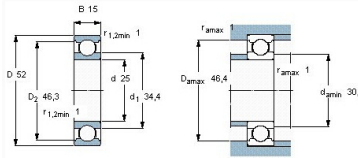

## W-S Series (Ball-ball Type)

Seleccione	Consulta	Domestic models	NSK	FAG	Dimension (inch)				D2 S2
					A	B	C	D	
WIB163085	885122	W2334S	3.35	0.51	1.3	0.6267	0.474	1.18	
WIB163088	-	W2346-1S	3.47	0.49	1.45	0.6267	0.4739	1.33	
WIB163088A	-	W2346-2S	3.47	0.56	1.38	0.6267	0.4739	1.28	
WIB163090	-	W2355S	3.55	0.61	1.41	0.6267	0.4739	1.33	
WIB163092	-	W2364-5S	3.64	0.65	1.46	0.6267	0.4739	1.36	
WIB163092A	885477	W2364S	3.64	0.99	1.12	0.6267	0.4739	1.02	
WIB163093	-	W2366-1S	3.66	0.65	1.49	0.6267	0.4739	1.33	
WIB163099	885474	W2387S	3.88	0.89	1.46	0.6267	0.4739	1.32	
WIB1630100A	-	W2394S	3.95	0.84	1.58	0.6267	0.4739	1.44	
WIB1630101	-	W2397S	3.98	0.98	1.46	0.6267	0.4739	1.36	
WIB1630102A	885147	W2404S	4.04	0.88	1.63	0.6267	0.4739	1.5	
WIB1630103	-	W2405-1S	4.05	0.65	1.87	0.6267	0.4739	1.69	
WIB1630105C	BWF30-15-A-RR6	W2415-1S	4.15	0.93	1.7	0.6267	0.4739	1.56	
WIB1630106	-	W2417S	4.17	1.18	1.46	0.6267	0.4739	1.32	
WIB1630106A	-	W2418-3S	4.18	0.73	1.92	0.6267	0.4739	1.61	
WIB1630107	-	W2420-1S	4.2	0.81	1.87	0.6267	0.4739	1.69	
WIB1630109	-	W2431-2S	4.31	0.99	1.79	0.6267	0.4739	1.66	
WIB1630115	-	W2453-1S	4.54	0.65	2.35	0.6267	0.4739	1.44	
WIB1630124B	885326	W2488S	4.88	1.65	1.7	0.6267	0.4739	1.56	
WIB1630102	-	W3399-2S	4	0.69	1.78	0.6275	0.4739	1.7	
WIB1630850S	885122OS2	W6334S	3.35	1.3	0.51	0.629	0.4744	1.18	
WIB1630920S	885477OS	W6364-1S	3.64	0.99	1.12	0.629	0.4744	1.08	
WIB1630990S	885474OS2	W6387S	3.88	0.89	1.46	0.629	0.4744	1.33	

W-S Series (Ball-ball Type)

WIB1630101OS	-	W6397-2S	3.98	0.95	1.5	0.629	0.4744	1.38
WIB1630101OS	-	W6397-3S	3.98	0.98	1.46	0.629	0.4744	1.36
WIB1630104OS	-	W6407-2S	4.08	0.77	1.77	0.629	0.4744	1.65
WIB1630105BOS	-	W6415-1S	4.15	0.93	1.7	0.629	0.4744	1.57
WIB1630106BOS	885439OS2	W6418S	4.18	0.99	1.66	0.629	0.4744	1.53
WIB1630112OS	885327OS2	W6440-5S	4.41	1.18	1.7	0.629	0.4744	1.56
WIB1630124OS	885326OS2	W6488S	4.88	1.65	1.7	0.629	0.4744	1.56