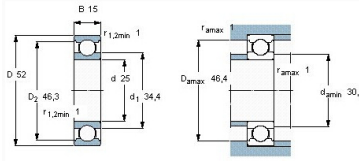

WN Series (Ball-roller Type)

Seleccione	Consulta	Domestic models	NSK	FAG	Dimension (inch)				D2 S2
					A	B	C	D	
WIR163068	-	WN2269	2.69	0.99	0.18	0.6267	-	-	
WIR163093	-	WN2366-4	3.66	0.73	1.4	0.6267	-	-	
WIR163096	665343	WN2375-3	3.76	0.56	1.67	0.6267	-	-	
WIR1630102	-	WN2401-5	4.02	0.67	1.82	0.6267	-	-	
WIR1630104	-	WN2410	4.1	1.03	1.54	0.6267	-	-	
WIR1630105	665329	WN2415-1	4.15	0.8	1.82	0.6267	-	-	
WIR1630110	-	WN2434	4.35	0.84	1.97	0.6267	-	-	
WIR1630114	-	WN2447	4.48	1.42	1.52	0.6267	-	-	
WIR1630114A	-	WN2448-1	4.49	0.75	2.21	0.6267	-	-	
WIR1630114B	-	WN2450-2	4.5	1.26	1.71	0.6267	-	-	
WIR1630116	665337A	WN2454	4.55	0.81	2.21	0.6267	-	-	
WIR1630116A	-	WN2456-1	4.56	1.1	1.93	0.6267	-	-	
WIR1630117	665430S	WN2462-1	4.62	1.34	1.75	0.6267	-	-	
WIR1630119	665333	WN2468-2	4.69	0.71	2.44	0.6267	-	-	
WIR1630121	-	WN2475	4.75	1.1	2.12	0.6267	-	-	
WIR1630121A	-	WN2476	4.76	1.16	2.07	0.6267	-	-	
WIR1630126	-	WN2497	4.97	1.45	1.99	0.6267	-	-	
WIR1630139B	-	WN2547	5.47	0.91	3.03	0.6267	-	-	
WIR1630139A	665603	WN2546	5.49	1.63	2.33	0.6267	-	-	
WIR1630139	665413	WN2548-1	5.49	1.63	2.33	0.6267	-	-	
WIR1630102A	-	WN3399	4	0.69	1.78	0.6275	-	-	
WIR1630132	-	WN3520-2	5.2	1.58	2.09	0.6275	-	-	
WIR1630154	-	WN3607	6.07	1.17	3.37	0.6275	-	-	

WN Series (Ball-roller Type)

WIR1630154OS	665613	WN3607-1	6.07	1.17	3.37	0.6275	-	-
WIR16301105AOS	665329ATLOS	WN6415-1	4.15	0.8	1.82	0.629	-	-
WIR1630116AOS	665337AOS2	WN6454	4.55	0.81	2.21	0.629	-	-
WIR16301160S	665325OS	WN6456	4.56	1.1	1.93	0.629	-	-
WIR1630139OS	665693OS2	WN6548	5.49	1.38	2.58	0.629	-	-
WIR1630154OS	-	WN7606-1	6.07	1.17	3.37	0.6295	-	-
WIR163091	-	WN2358-1S	3.59	0.53	1.53	0.6267	0.4739	1.44