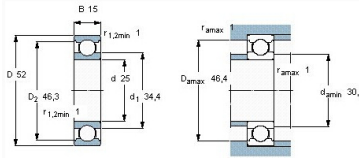

WN Series (Ball-roller Type)

Seleccione	Consulta	Domestic models	NSK	FAG	Dimension (inch)				D2 S2
					A	B	C	D	
WIR163068	-	WN2269	2.69	0.99	0.18	0.6267	-	-	
WIR163093	-	WN2366-4	3.66	0.73	1.4	0.6267	-	-	
WIR163096	665343	WN2375-3	3.76	0.56	1.67	0.6267	-	-	
WIR1630102	-	WN2401-5	4.02	0.67	1.82	0.6267	-	-	
WIR1630104	-	WN2410	4.1	1.03	1.54	0.6267	-	-	
WIR1630105	665329	WN2415-1	4.15	0.8	1.82	0.6267	-	-	
WIR1630110	-	WN2434	4.35	0.84	1.97	0.6267	-	-	
WIR1630114	-	WN2447	4.48	1.42	1.52	0.6267	-	-	
WIR1630114A	-	WN2448-1	4.49	0.75	2.21	0.6267	-	-	
WIR1630114B	-	WN2450-2	4.5	1.26	1.71	0.6267	-	-	
WIR1630116	665337A	WN2454	4.55	0.81	2.21	0.6267	-	-	
WIR1630116A	-	WN2456-1	4.56	1.1	1.93	0.6267	-	-	
WIR1630117	665430S	WN2462-1	4.62	1.34	1.75	0.6267	-	-	
WIR1630119	665333	WN2468-2	4.69	0.71	2.44	0.6267	-	-	
WIR1630121	-	WN2475	4.75	1.1	2.12	0.6267	-	-	
WIR1630121A	-	WN2476	4.76	1.16	2.07	0.6267	-	-	
WIR1630126	-	WN2497	4.97	1.45	1.99	0.6267	-	-	
WIR1630139B	-	WN2547	5.47	0.91	3.03	0.6267	-	-	
WIR1630139A	665603	WN2546	5.49	1.63	2.33	0.6267	-	-	
WIR1630139	665413	WN2548-1	5.49	1.63	2.33	0.6267	-	-	
WIR1630102A	-	WN3399	4	0.69	1.78	0.6275	-	-	
WIR1630132	-	WN3520-2	5.2	1.58	2.09	0.6275	-	-	
WIR1630154	-	WN3607	6.07	1.17	3.37	0.6275	-	-	

WN Series (Ball-roller Type)

WIR1630154OS	665613	WN3607-1	6.07	1.17	3.37	0.6275	-	-
WIR16301105AOS	665329ATLOS	WN6415-1	4.15	0.8	1.82	0.629	-	-
WIR1630116AOS	665337AOS2	WN6454	4.55	0.81	2.21	0.629	-	-
WIR16301160S	665325OS	WN6456	4.56	1.1	1.93	0.629	-	-
WIR1630139OS	665693OS2	WN6548	5.49	1.38	2.58	0.629	-	-
WIR1630154OS	-	WN7606-1	6.07	1.17	3.37	0.6295	-	-
WIR163091	-	WN2358-1S	3.59	0.53	1.53	0.6267	0.4739	1.44