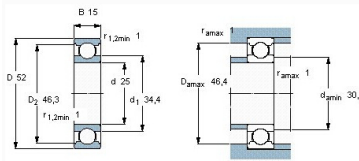

WNS Series (Ball-roller Type)

Seleccione	Consulta	Domestic models	NSK	FAG	Dimension (inch)								D1	S1	D2	S2
					A	B	C	D	E	K	L					
WIR163067	-	WNS2299-2	2.99	0.64	1.29	0.6267	-	1.18	1.06	-	-	0.4739	1.21			
WIR163083	-	WNS2325-1	3.25	0.72	1.47	0.6267	-	1.18	1.06	-	-	-	-			
WIR122485	664101	WNS2332	3.33	0.81	1.46	0.4733	-	0.94	1.06	-	-	-	-			
WIR163085	-	WNS2335	3.35	0.56	1.73	0.6267	-	1.18	1.06	-	-	0.4739	1.63			
WIR163086	-	WNS2337-1	3.38	0.57	1.63	0.6267	-	1.18	1.18	-	-	0.4739	1.55			
WIR163087	-	WNS2340	3.41	0.53	1.34	0.6267	-	1.18	1.53	-	-	0.4739	1.25			
WIR163088	-	WNS2344-2	3.44	0.65	1.38	0.5906	-	1.18	1.42	-	-	-	-			
WIR163090	-	WNS2344-6	3.44	0.53	1.5	0.6267	-	1.18	1.42	-	-	0.4739	1.35			
WIR153090	-	WNS2348-5	3.48	0.76	1.66	0.6267	-	1.18	1.06	-	-	0.4739	1.56			
WIR163091	-	WNS2353	3.53	0.65	1.64	0.6267	-	1.18	1.24	-	-	0.4739	1.56			
WIR1530104	-	WNS2354-2	3.54	0.71	1.3	0.5906	-	1.18	1.53	-	-	0.4739	1.22			
WIR1530106	-	WNS2360-1	3.6	0.52	1.35	0.6267	-	1.18	1.73	-	-	0.4739	1.25			
WIR1630108	-	WNS2411	4.11	1.03	1.56	0.5906	-	1.18	1.53	-	-	0.4739	1.44			
WIR1530109	-	WNS2417	4.17	1.09	1.56	0.5906	-	1.18	1.53	-	-	0.4739	1.44			
WIR1530119	-	WNS2426	4.26	0.73	2.01	0.6267	-	1.18	1.53	-	-	0.4739	1.93			
WIR2036122	-	WNS2430-2	4.3	0.7	1.56	0.5906	0.188	1.18	2.05	-	-	-	-			
WIR1530125	-	WNS2466	4.67	1.06	1.56	0.5906	-	1.18	2.05	-	-	0.4739	1.44			
WIR2555127	-	WNS2482	4.82	1.14	1.63	0.7874	-	1.42	2.05	0.5906	1.13	0.4739	1.44			
WIR2555127A	-	WNS2493	4.93	0.7	2.19	0.5906	0.188	1.18	2.05	-	-	-	-			
WIR2036131	-	WNS2500	5	0.98	1.65	1	-	2.17	2.36	-	-	0.6267	1.61			
WIR2547136	-	WNS2500-1	5	0.98	1.65	1	-	2.17	2.36	-	-	0.5906	1.61			
WIR2555157	-	WNS2514	5.15	1.3	1.8	0.7874	-	1.42	2.05	0.5906	1.29	0.5906	1.68			
WIR163076	-	WNS2535-1	5.36	0.93	2.31	1	-	1.88	2.13	0.7465	0.82	0.6267	2.11			
WIR163105	-	WNS2616-6	6.17	1.39	2.41	1	-	2.17	2.36	0.7465	0.5	0.6267	2.28			
WIR163106	-	WNS6299-2	2.99	0.64	1.29	0.6267	-	1.18	1.06	-	-	0.4759	1.21			