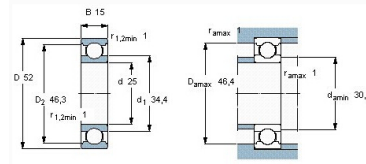

WNS Series (Ball-roller Type)

Seleccione	Consulta	Domestic models	NSK	FAG	Dimension (inch)								D1	S1	D2	S2
					A	B	C	D	E	K	L					
WIR163067	-	WNS2299-2	2.99	0.64	1.29	0.6267	-	1.18	1.06	-	-	0.4739	1.21			
WIR163083	-	WNS2325-1	3.25	0.72	1.47	0.6267	-	1.18	1.06	-	-	-	-			
WIR122485	664101	WNS2332	3.33	0.81	1.46	0.4733	-	0.94	1.06	-	-	-	-			
WIR163085	-	WNS2335	3.35	0.56	1.73	0.6267	-	1.18	1.06	-	-	0.4739	1.63			
WIR163086	-	WNS2337-1	3.38	0.57	1.63	0.6267	-	1.18	1.18	-	-	0.4739	1.55			
WIR163087	-	WNS2340	3.41	0.53	1.34	0.6267	-	1.18	1.53	-	-	0.4739	1.25			
WIR163088	-	WNS2344-2	3.44	0.65	1.38	0.5906	-	1.18	1.42	-	-	-	-			
WIR163090	-	WNS2344-6	3.44	0.53	1.5	0.6267	-	1.18	1.42	-	-	0.4739	1.35			
WIR153090	-	WNS2348-5	3.48	0.76	1.66	0.6267	-	1.18	1.06	-	-	0.4739	1.56			
WIR163091	-	WNS2353	3.53	0.65	1.64	0.6267	-	1.18	1.24	-	-	0.4739	1.56			
WIR1530104	-	WNS2354-2	3.54	0.71	1.3	0.5906	-	1.18	1.53	-	-	0.4739	1.22			
WIR1530106	-	WNS2360-1	3.6	0.52	1.35	0.6267	-	1.18	1.73	-	-	0.4739	1.25			
WIR1630108	-	WNS2411	4.11	1.03	1.56	0.5906	-	1.18	1.53	-	-	0.4739	1.44			
WIR1530109	-	WNS2417	4.17	1.09	1.56	0.5906	-	1.18	1.53	-	-	0.4739	1.44			
WIR1530119	-	WNS2426	4.26	0.73	2.01	0.6267	-	1.18	1.53	-	-	0.4739	1.93			
WIR2036122	-	WNS2430-2	4.3	0.7	1.56	0.5906	0.188	1.18	2.05	-	-	-	-			
WIR1530125	-	WNS2466	4.67	1.06	1.56	0.5906	-	1.18	2.05	-	-	0.4739	1.44			
WIR2555127	-	WNS2482	4.82	1.14	1.63	0.7874	-	1.42	2.05	0.5906	1.13	0.4739	1.44			
WIR2555127A	-	WNS2493	4.93	0.7	2.19	0.5906	0.188	1.18	2.05	-	-	-	-			
WIR2036131	-	WNS2500	5	0.98	1.65	1	-	2.17	2.36	-	-	0.6267	1.61			
WIR2547136	-	WNS2500-1	5	0.98	1.65	1	-	2.17	2.36	-	-	0.5906	1.61			
WIR2555157	-	WNS2514	5.15	1.3	1.8	0.7874	-	1.42	2.05	0.5906	1.29	0.5906	1.68			
WIR163076	-	WNS2535-1	5.36	0.93	2.31	1	-	1.88	2.13	0.7465	0.82	0.6267	2.11			
WIR163105	-	WNS2616-6	6.17	1.39	2.41	1	-	2.17	2.36	0.7465	0.5	0.6267	2.28			
WIR163106	-	WNS6299-2	2.99	0.64	1.29	0.6267	-	1.18	1.06	-	-	0.4759	1.21			