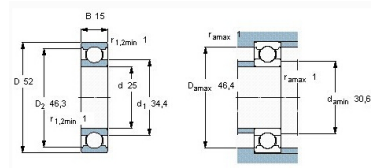

## WNS Series (Ball-roller Type)

Seleccione	Consulta	Domestic models	NSK	FAG	Dimension (inch)								D1	S1	D2	S2
					A	B	C	D	E	K	L					
WIR163067	-	WNS2299-2	2.99	0.64	1.29	0.6267	-	1.18	1.06	-	-	0.4739	1.21			
WIR163083	-	WNS2325-1	3.25	0.72	1.47	0.6267	-	1.18	1.06	-	-	-	-			
WIR122485	664101	WNS2332	3.33	0.81	1.46	0.4733	-	0.94	1.06	-	-	-	-			
WIR163085	-	WNS2335	3.35	0.56	1.73	0.6267	-	1.18	1.06	-	-	0.4739	1.63			
WIR163086	-	WNS2337-1	3.38	0.57	1.63	0.6267	-	1.18	1.18	-	-	0.4739	1.55			
WIR163087	-	WNS2340	3.41	0.53	1.34	0.6267	-	1.18	1.53	-	-	0.4739	1.25			
WIR163088	-	WNS2344-2	3.44	0.65	1.38	0.5906	-	1.18	1.42	-	-	-	-			
WIR163090	-	WNS2344-6	3.44	0.53	1.5	0.6267	-	1.18	1.42	-	-	0.4739	1.35			
WIR153090	-	WNS2348-5	3.48	0.76	1.66	0.6267	-	1.18	1.06	-	-	0.4739	1.56			
WIR163091	-	WNS2353	3.53	0.65	1.64	0.6267	-	1.18	1.24	-	-	0.4739	1.56			
WIR1530104	-	WNS2354-2	3.54	0.71	1.3	0.5906	-	1.18	1.53	-	-	0.4739	1.22			
WIR1530106	-	WNS2360-1	3.6	0.52	1.35	0.6267	-	1.18	1.73	-	-	0.4739	1.25			
WIR1630108	-	WNS2411	4.11	1.03	1.56	0.5906	-	1.18	1.53	-	-	0.4739	1.44			
WIR1530109	-	WNS2417	4.17	1.09	1.56	0.5906	-	1.18	1.53	-	-	0.4739	1.44			
WIR1530119	-	WNS2426	4.26	0.73	2.01	0.6267	-	1.18	1.53	-	-	0.4739	1.93			
WIR2036122	-	WNS2430-2	4.3	0.7	1.56	0.5906	0.188	1.18	2.05	-	-	-	-			
WIR1530125	-	WNS2466	4.67	1.06	1.56	0.5906	-	1.18	2.05	-	-	0.4739	1.44			
WIR2555127	-	WNS2482	4.82	1.14	1.63	0.7874	-	1.42	2.05	0.5906	1.13	0.4739	1.44			
WIR2555127A	-	WNS2493	4.93	0.7	2.19	0.5906	0.188	1.18	2.05	-	-	-	-			
WIR2036131	-	WNS2500	5	0.98	1.65	1	-	2.17	2.36	-	-	0.6267	1.61			
WIR2547136	-	WNS2500-1	5	0.98	1.65	1	-	2.17	2.36	-	-	0.5906	1.61			
WIR2555157	-	WNS2514	5.15	1.3	1.8	0.7874	-	1.42	2.05	0.5906	1.29	0.5906	1.68			
WIR163076	-	WNS2535-1	5.36	0.93	2.31	1	-	1.88	2.13	0.7465	0.82	0.6267	2.11			
WIR163105	-	WNS2616-6	6.17	1.39	2.41	1	-	2.17	2.36	0.7465	0.5	0.6267	2.28			
WIR163106	-	WNS6299-2	2.99	0.64	1.29	0.6267	-	1.18	1.06	-	-	0.4759	1.21			