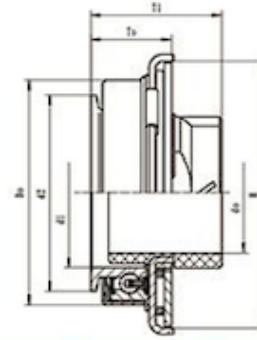

CT type self-aligning Auto Clutch Release Bearing Unit

Seleccione	Consulta	Número de rodamiento	d	T	d ₁	d ₂	H	T ₂ D
68CT4832F0	48	31.5	59	78	106	51.5	89	
CT4864F2	47.5	61	63.5	85.5	86	80	103.5	
CT4860F2	47.5	59.5	67.5	92	86	76	117.6	
CT5554F2	55	53.5	67.5	92	83	83.5	117.6	